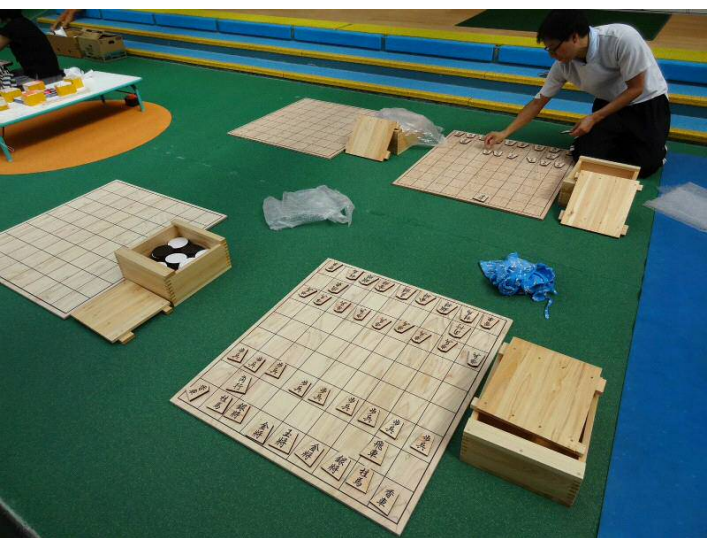

9月のトピックス

絵画あそび

絵画あそび

絵画あそび

食育コーナー（お米がご飯になる過程）

すり鉢で精米してみました（稲→粃→玄米→白米）

第 24 回 笠縫東児童館まつり（あゆみ太鼓）

おじネットワークの屋台はいつも大人気！

将棋名人もいました！

草津東高校の吹奏楽部が来てくれました！

らいおんさんが、敬老会でおどりました。

らいおんさんが小学校の運動会に招待されました。