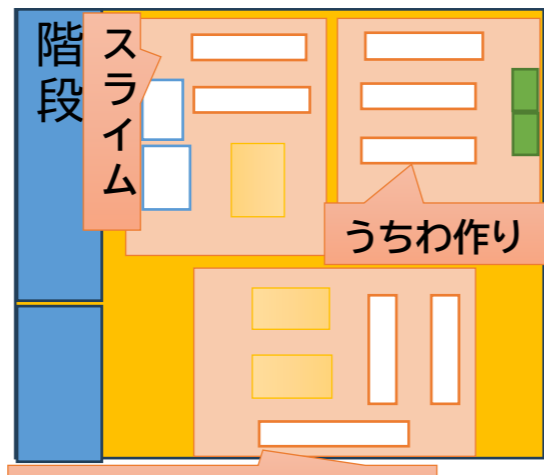

第30回 児童センターまつり

10:00~14:00

あゆみこども園門が入退場口になります
受付をしてからご入場下さい

※駐車場は使用
できませんので、
徒歩か自転車で
お越しください。

〈雨天の場合〉

園庭での演奏
輪投げコーナーは
変更になる場合が
あります

児童センター内の
販売・コーナー遊び
はそのまま実施
いたします

※荒天中止

通路は狭くなっていますので、譲りあいながら
お気をつけてお通り下さい！

児童センター3階の絵本の森・学習室

児童センター2階ゆうぎ室

FALSE

◦