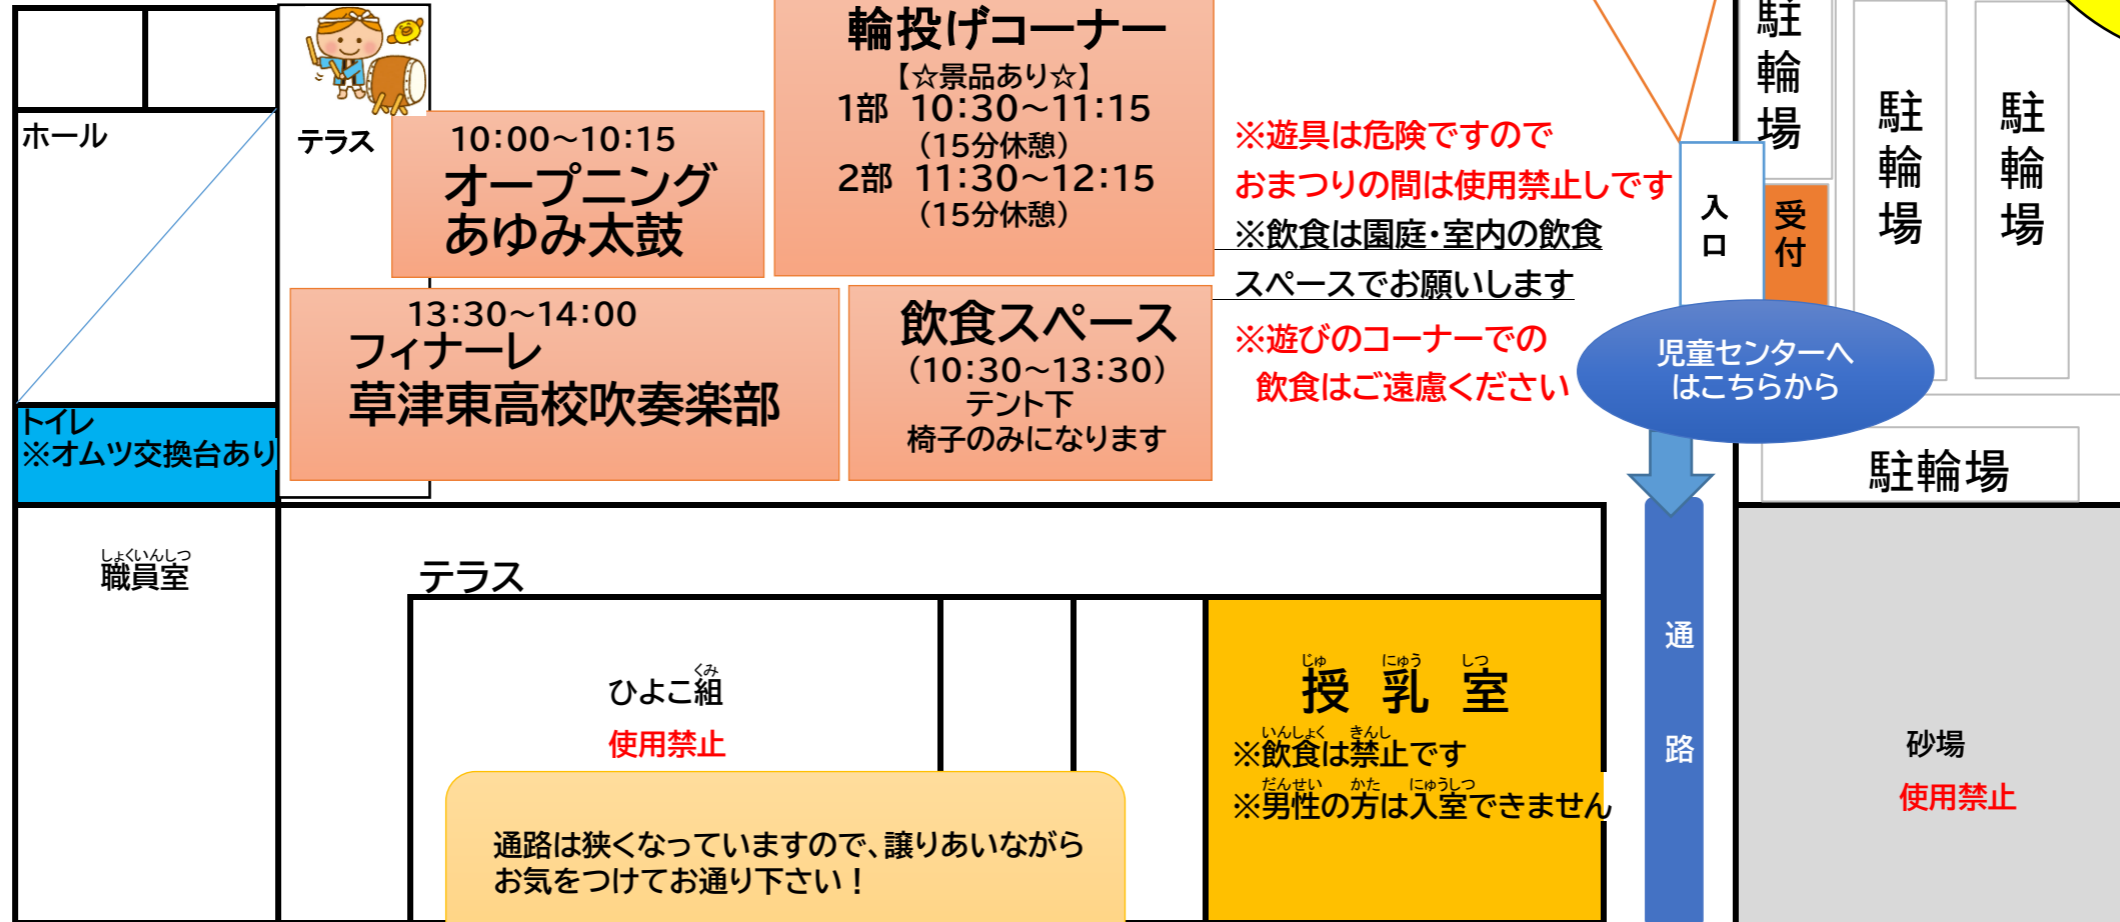

第30回 児童センターまつり

10:00~14:00

あゆみこども園門が入退場口になります
受付をしてからご入場下さい

※駐車場は使用
できませんので、
徒歩か自転車で
お越しください。

〈雨天の場合〉

園庭での演奏
輪投げコーナーは
変更になる場合が
あります

児童センター内の
販売・コーナー遊び
はそのまま実施
いたします

※荒天中止

通路は狭くなっていますので、譲りあいながら
お気をつけてお通り下さい！

児童センター3階の絵本の森・学習室

児童センター2階ゆうぎ室

FALSE

◦