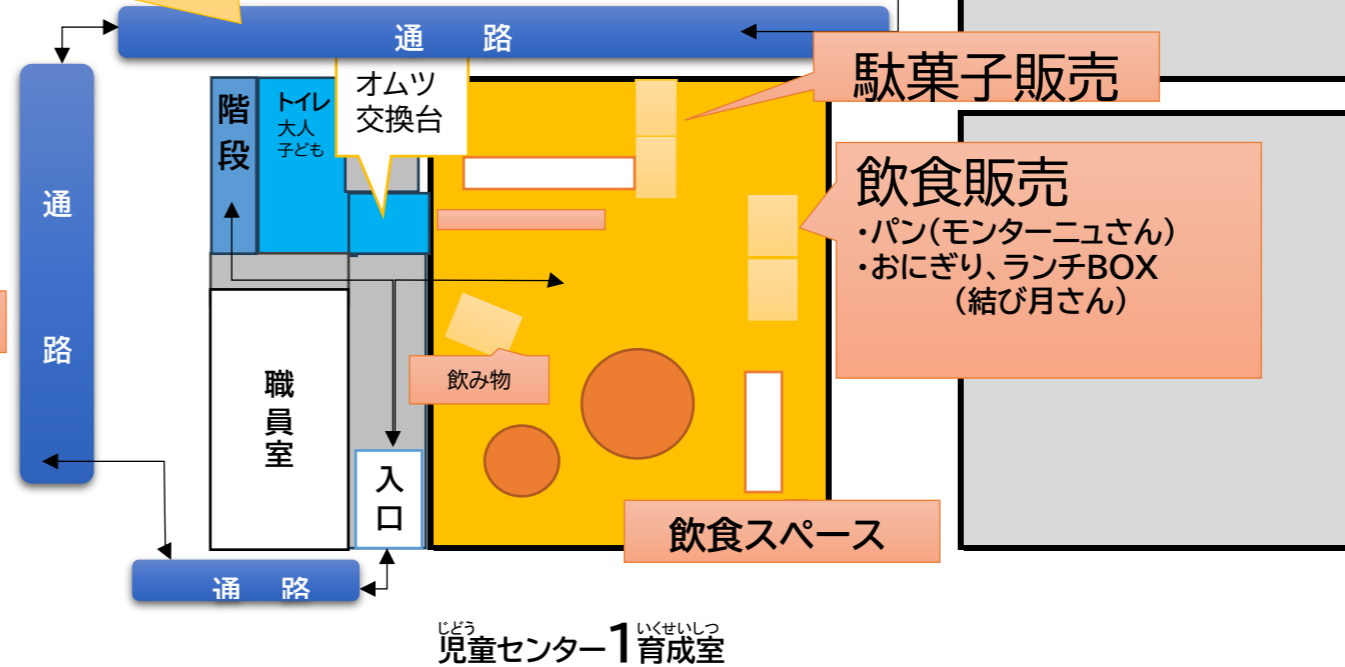

第30回 児童センターまつり

10:00~14:00

あゆみこども園門が入退場口になります
受付をしてからご入場下さい

※駐車場は使用
できませんので、
徒歩か自転車で
お越しください。

〈雨天の場合〉

園庭での演奏
輪投げコーナーは
変更になる場合が
あります

児童センター内の
販売・コーナー遊び
はそのまま実施
いたします

※荒天中止

通路は狭くなっていますので、譲りあいながら
お気をつけてお通り下さい！

児童センター3階の絵本の森・学習室

児童センター2階ゆうぎ室

FALSE

◦